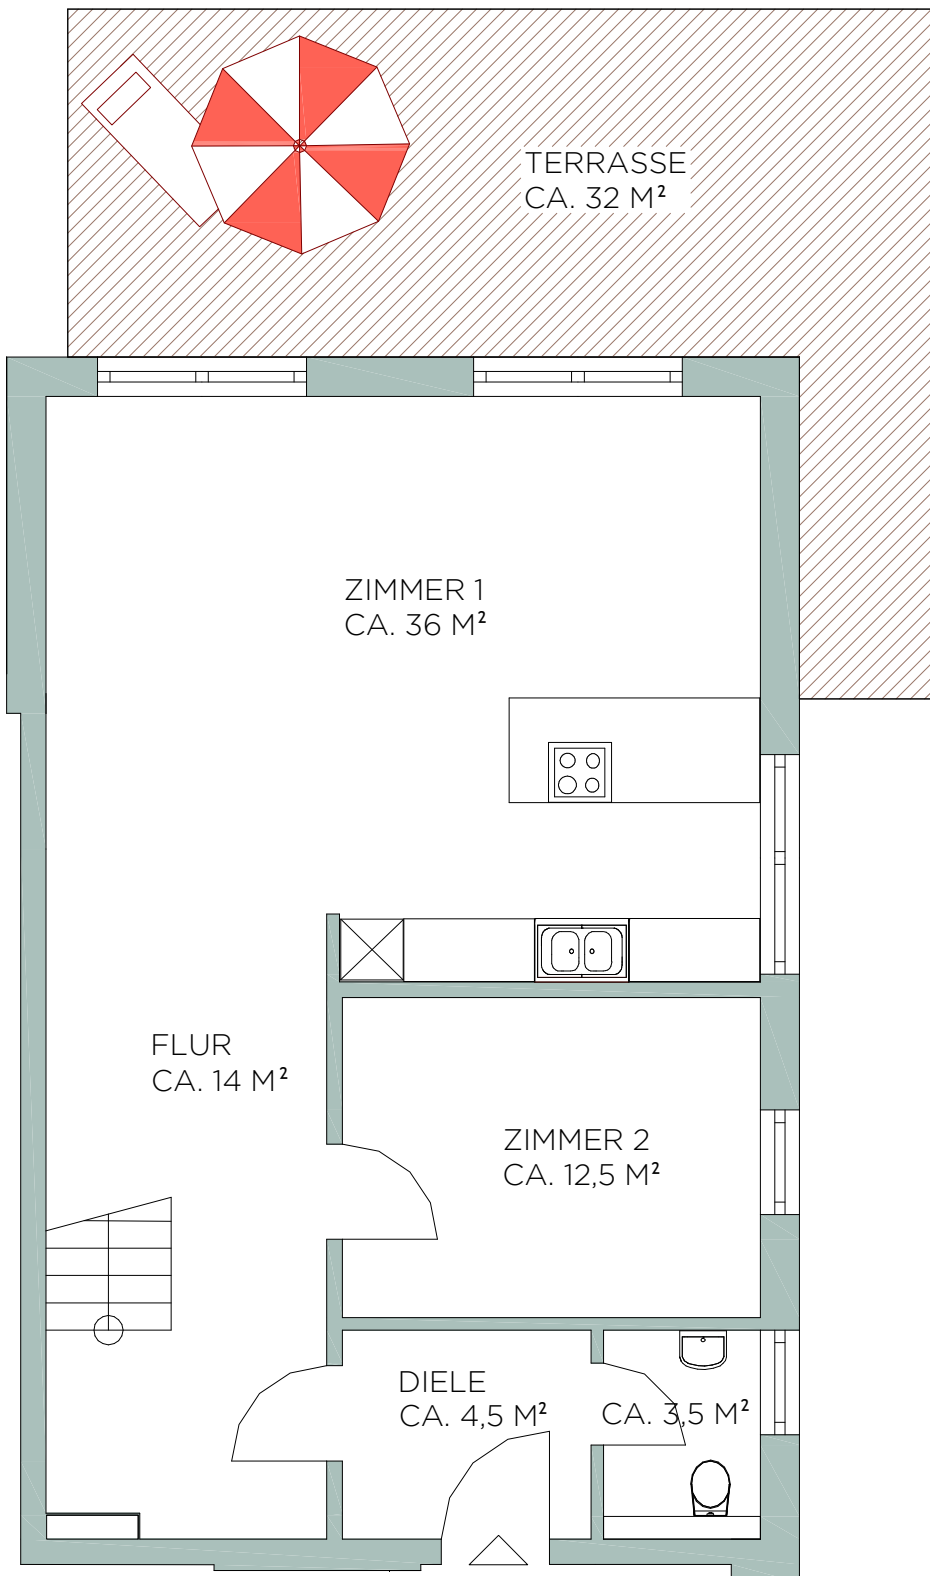

WE 2.20 EG + 1.OG MAISONNETTE

5 ZIMMER, CA. 156,5 M²

ERDGESCHOSS

HAUS MÖWE

ZZGL. CA. 175 M²
GARTENFLÄCHE (SIEHE
AUSSENANLAGENPLAN)

1. OBERGESCHOSS

BALKON- UND TERRASSENFLÄCHEN SIND ZU 50 % ANGERECHNET