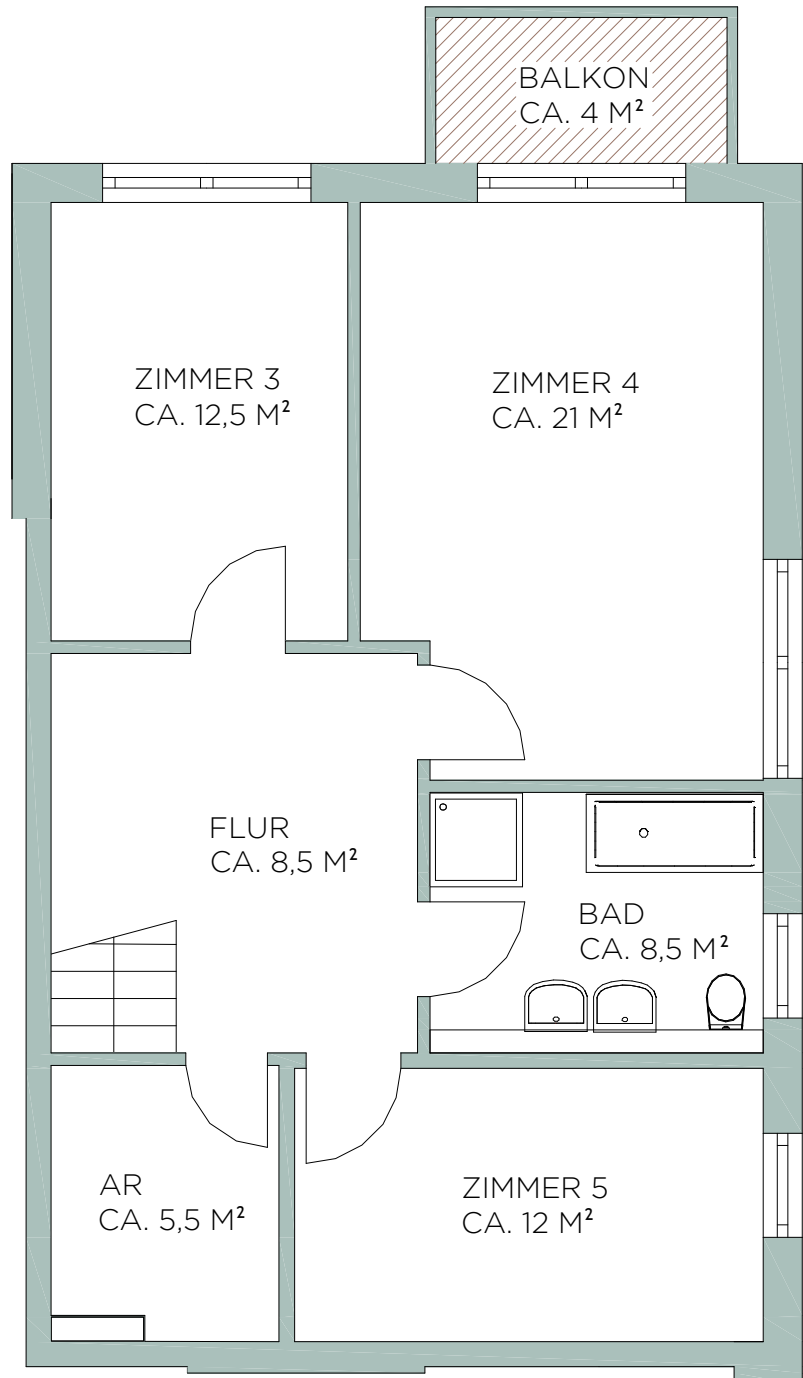

WE 2.20 EG + 1.OG MAISONNETTE

5 ZIMMER, CA. 156,5 M²

ERDGESCHOSS

HAUS MÖWE

ZZGL. CA. 175 M²
GARTENFLÄCHE (SIEHE
AUSSENANLAGENPLAN)

1. OBERGESCHOSS

BALKON- UND TERRASSENFLÄCHEN SIND ZU 50 % ANGERECHNET