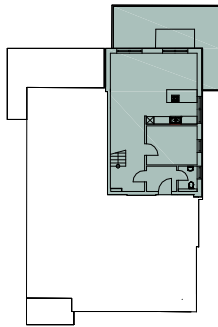

WE 2.20 EG + 1.OG MAISONNETTE

5 ZIMMER, CA. 156,5 M²

ERDGESCHOSS

HAUS MÖWE

ZZGL. CA. 175 M²
GARTENFLÄCHE (SIEHE
AUSSENANLAGENPLAN)

1. OBERGESCHOSS

BALKON- UND TERRASSENFLÄCHEN SIND ZU 50 % ANGERECHNET